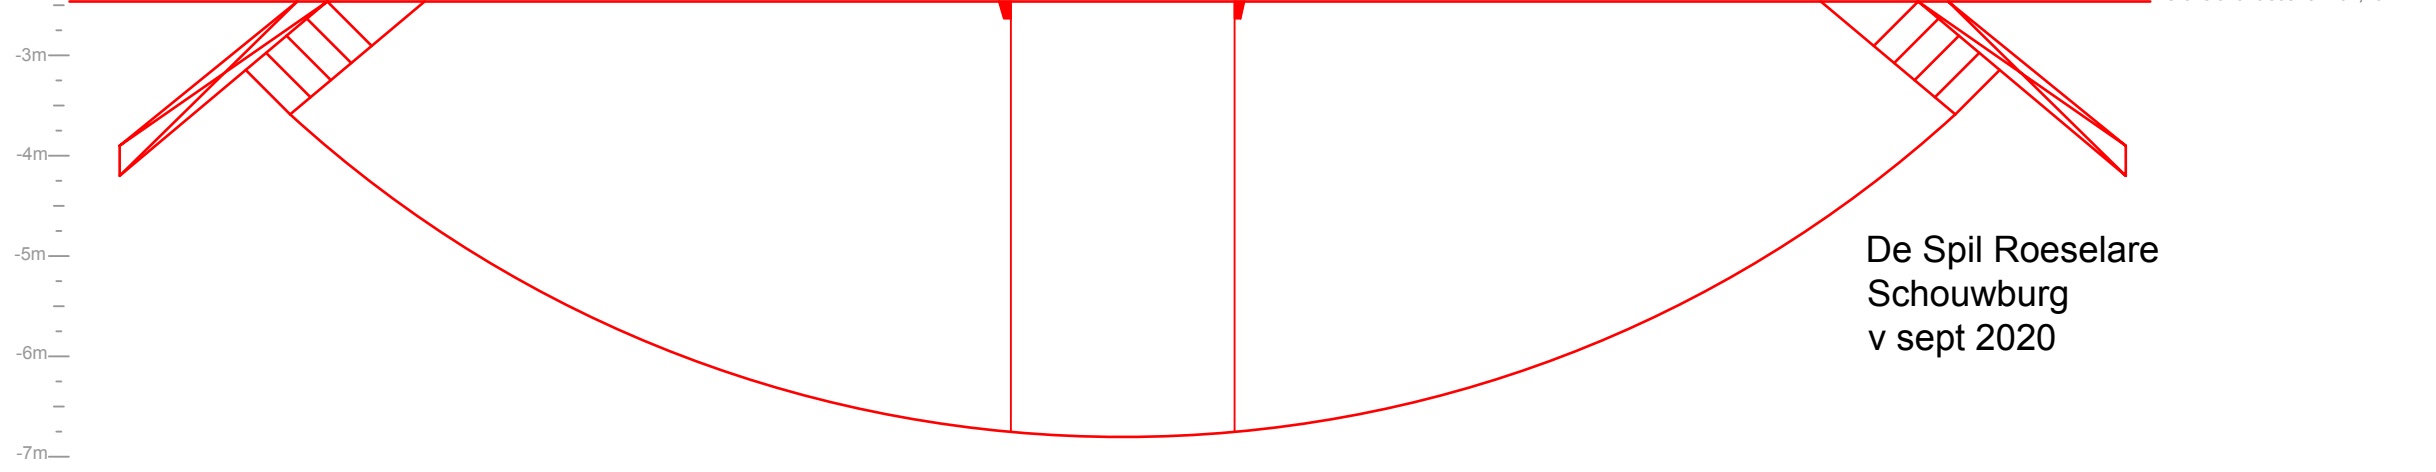

- 29 - 12,64m
- 28 - 12,27m
- 27 - 11,92m
- 26 - 11,48m
- 25 - 10,54m — Fond Blanc
- 24 - 10,34m — Fond Noir
- 23 - 09,74m
- 22 - 09,14m — Pendrillons
- 21 - 08,74m — Horizoides
- 20 - 08,34m — Frise
- 19 - 07,94m
- 18 - 07,54m — Pendrillons
- 17 - 07,14m — Frise
- 16 - 06,74m
- 15 - 06,34m
- 14 - 05,94m — Pendrillons
- 13 - 05,54m — Frise
- 12 - 05,14m
- 11 - 04,74m
- 10 - 04,34m — Pendrillons
- 09 - 03,94m — Frise
- 08 - 03,54m
- 07 - 03,14m — Pendrillons
- 06 - 02,74m — Frise
- 05 - 02,34m
- 04 - 01,94m
- 03 - 01,74m — Pendrillons
- 02 - 01,54m — Frise
- 01 - 01,14m
- 1ière équipe - 00,50m — Pendrillons
- Point Zéro - 00,00m

De Spil Roeselare
Schouwburg
v sept 2020